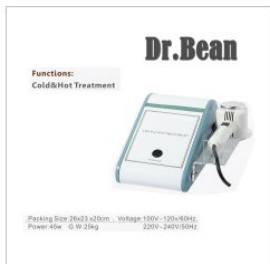

Dr.Bean *Slim & Beauty*

訂購熱線 : (852)5162-2237

email : info.dr.bean@gmail.com

冷熱導

冷熱按摩鎚

未有資訊

貨號： P2-F5-23

分類： 美容儀器

更新： -

韓國無針冷熱導入儀

美容儀器 - 無針導入 - 無針美塑產品介紹 CRYOCELL
是以Cryoelectrophoresis(....

貨號： P2-F13-306

分類： 美容儀器

更新： -