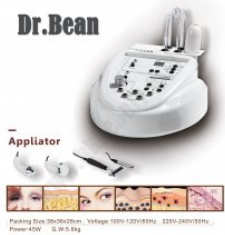

Dr.Bean

Appliator

三合一美容儀

美容儀器 - 多功能 - 三合一美容儀一台三合一多功能
美容儀可節省不少位置，內有三種不同功效，一機便
可大派用場 ....

貨號： P5-F5-6 分類 更新： -

： 多功能美容儀器系列